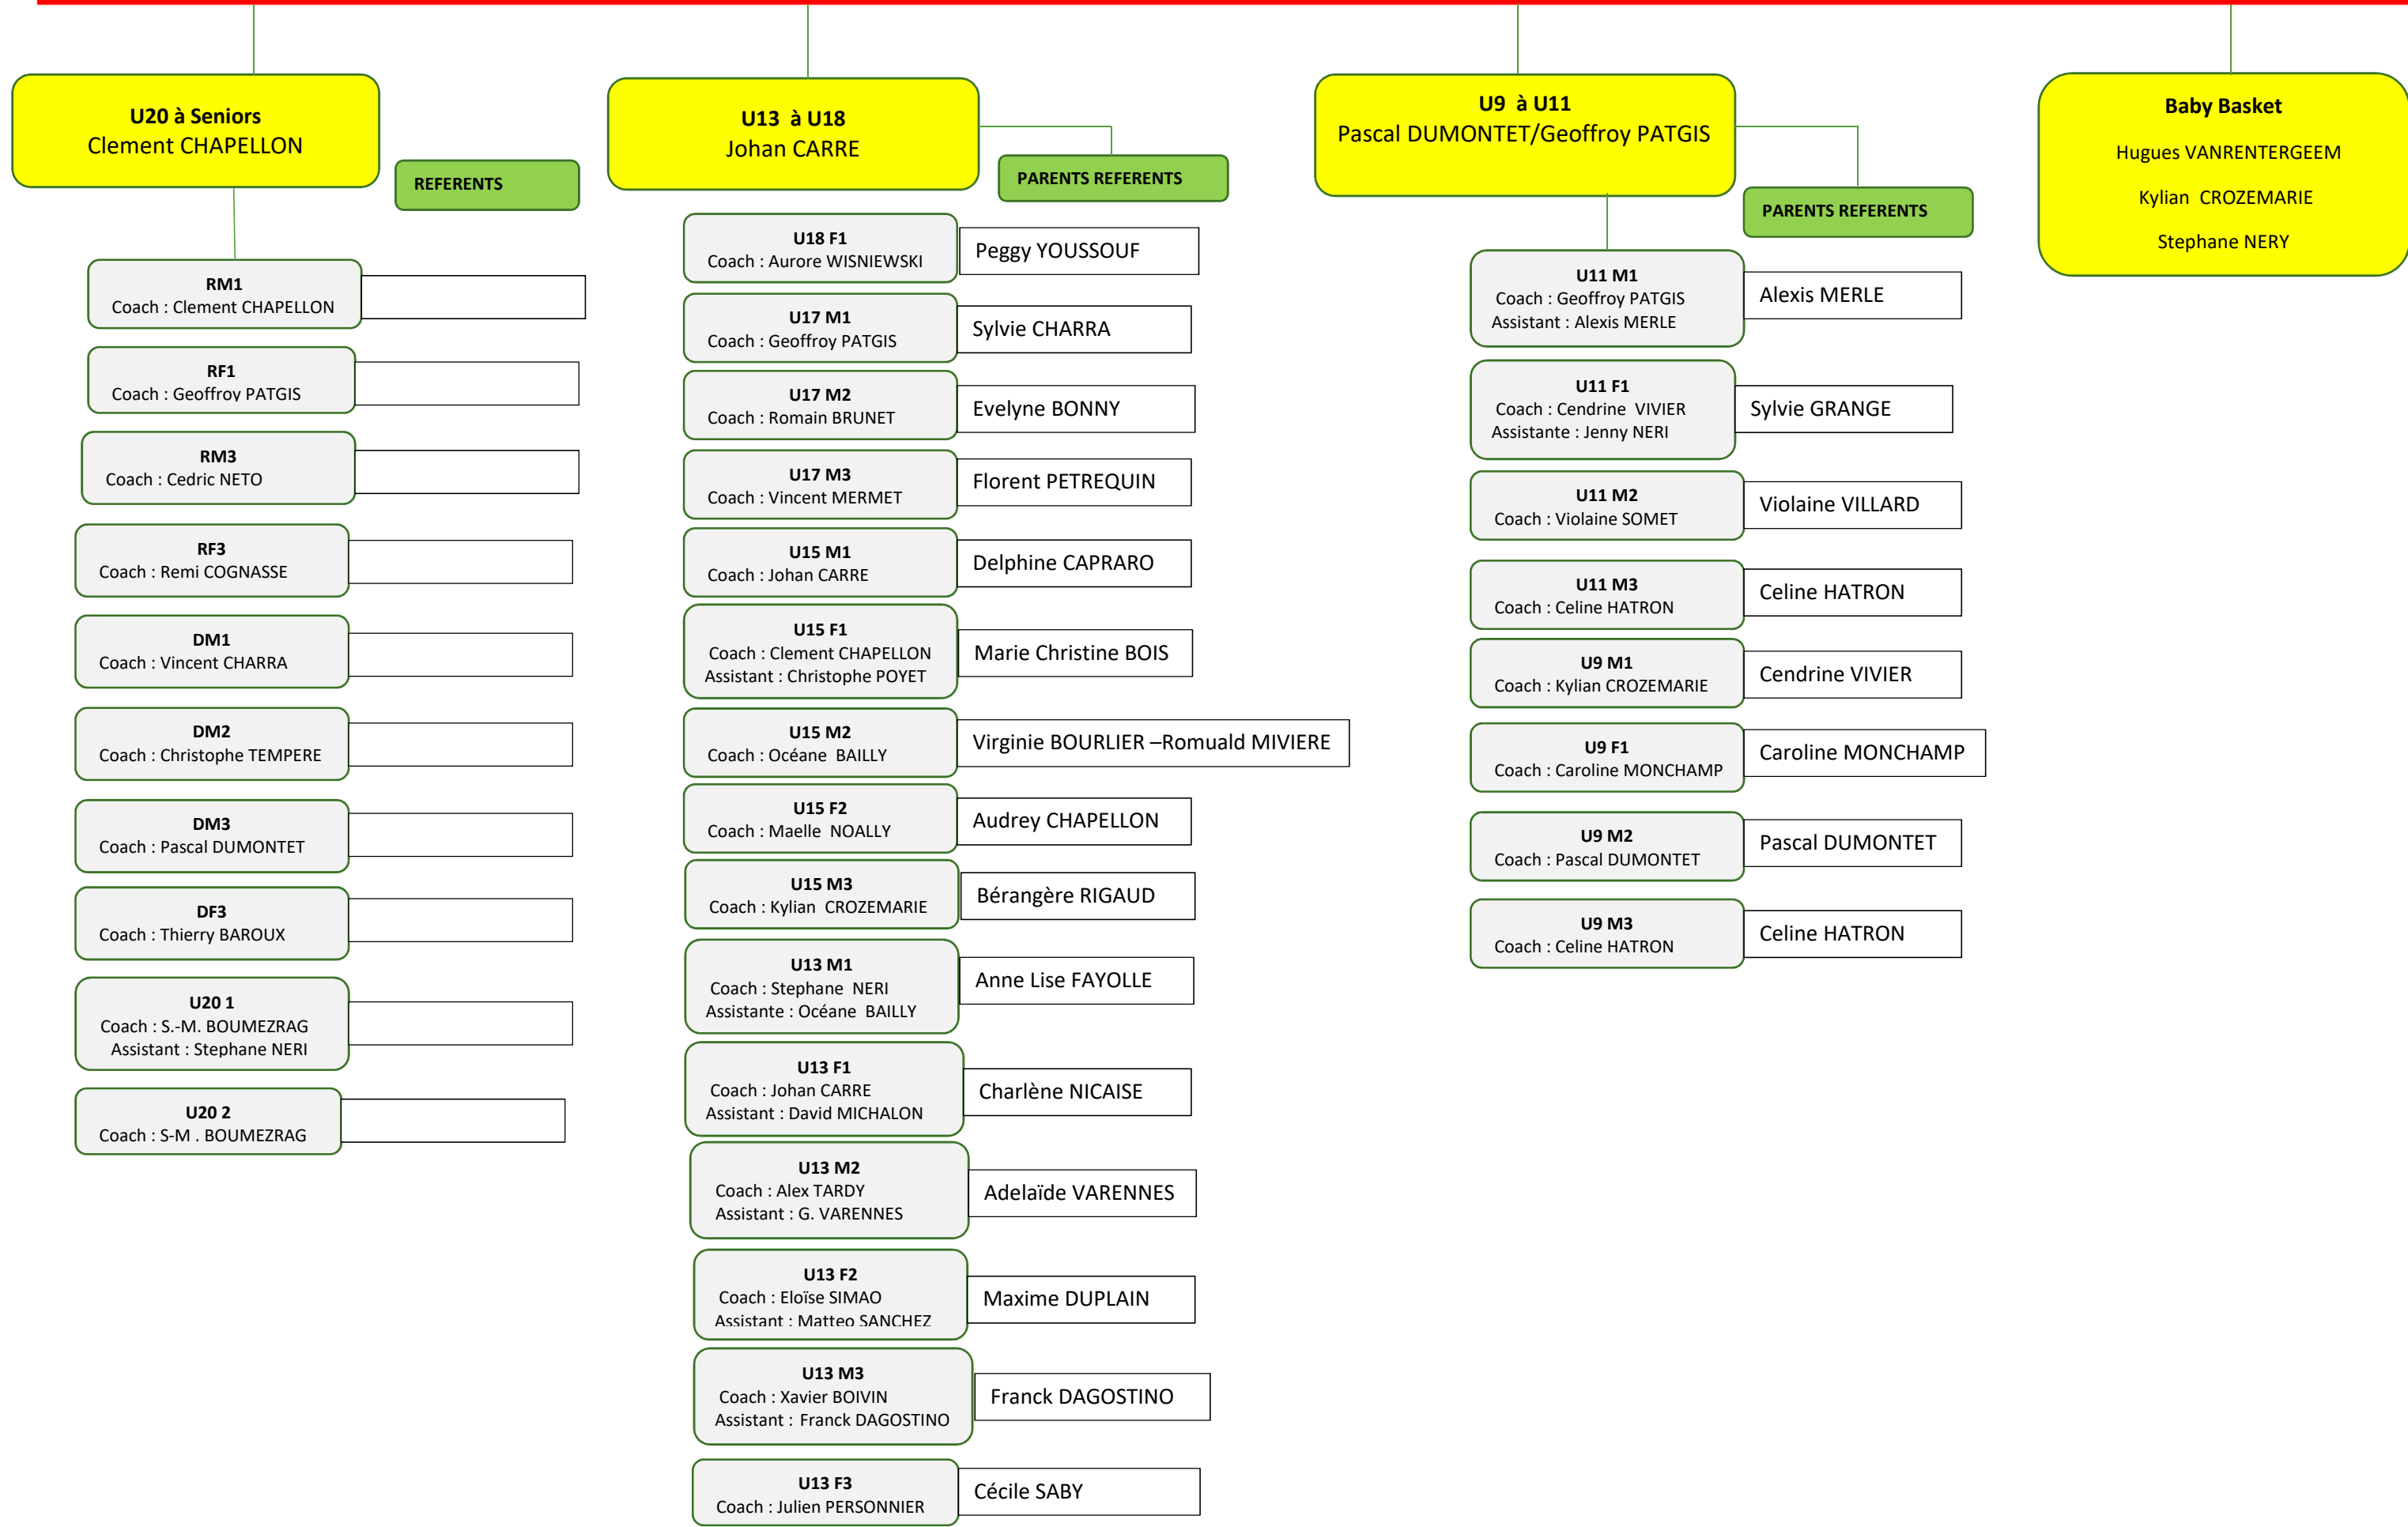

Interne

Externe

Partenaires

DIRECTION TECHNIQUE

Responsable

Stephane NERY

U20 à Seniors
Clement CHAPELLO

REFERENTS